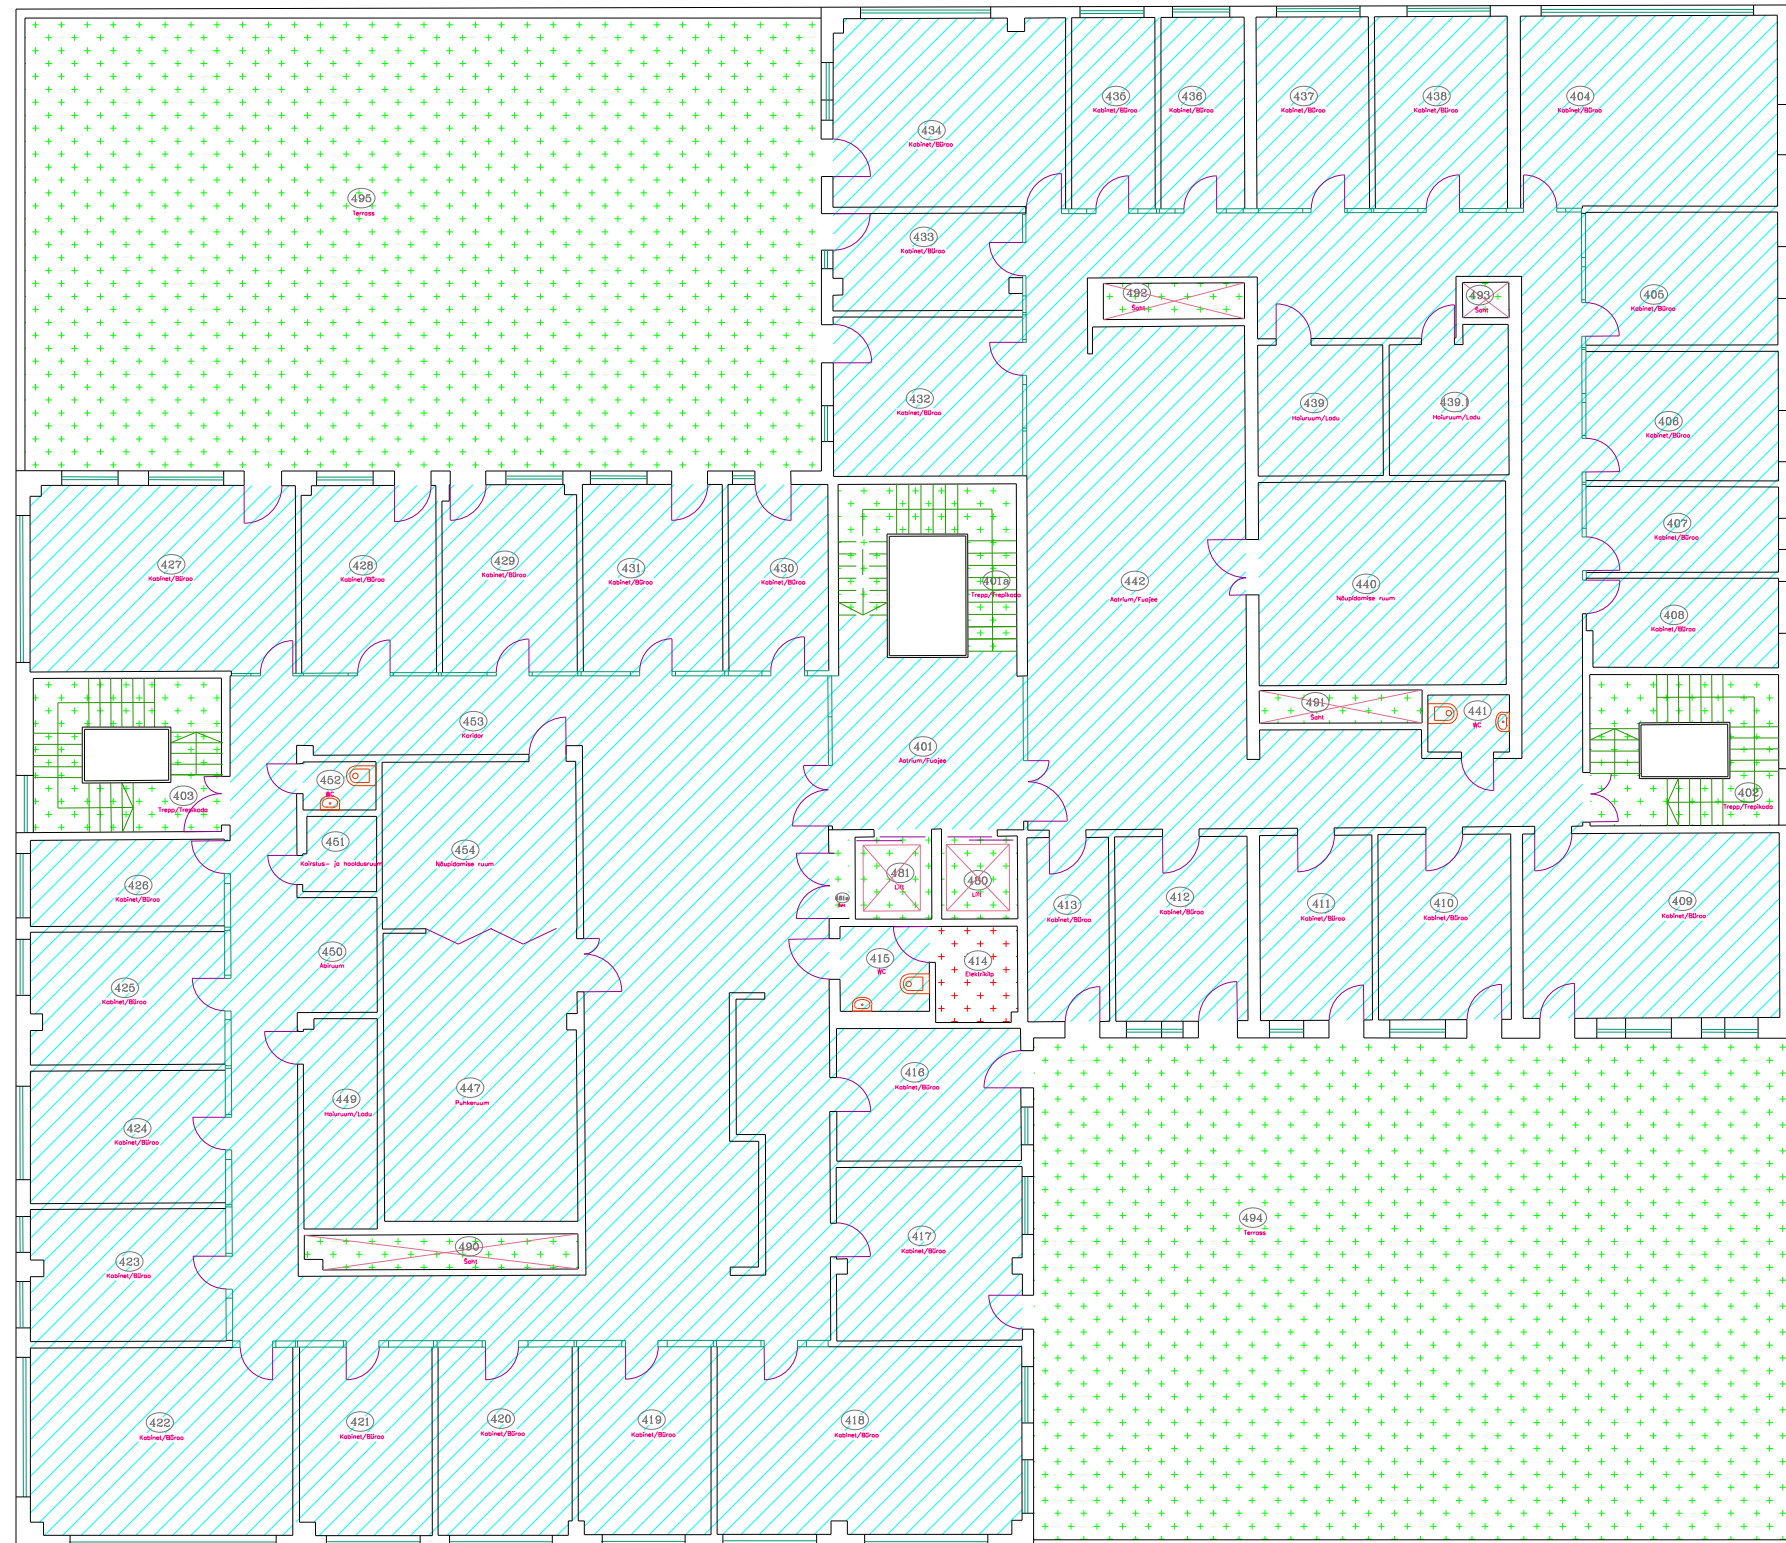

# Paldiski mnt 81- Neljas korrus

## Legend

-  Terviseamet
-  Vertikaalsed ühendusteel/korruse avatud pinnad
-  Tehnopinnad